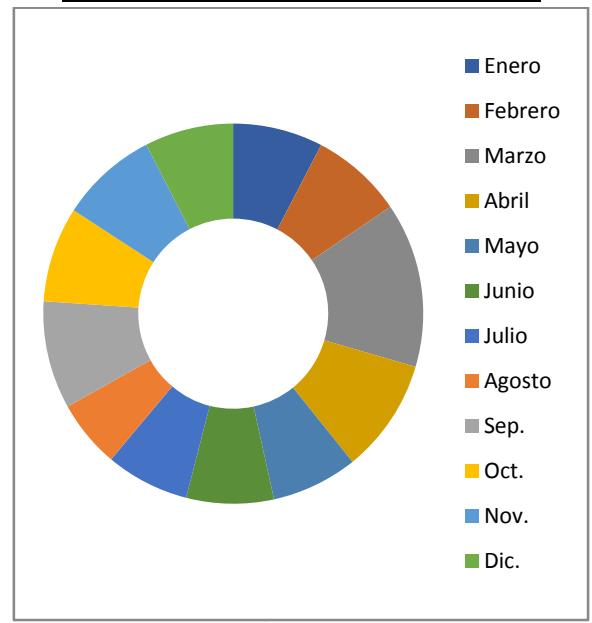

# INDICADORES MEDIOAMBIENTALES

Pág 1 de 2

Fecha:  
03/01/2018

El sistema de indicadores de **ASTRON PINTURAS Y LACADOS** refleja los resultados cuantitativos de nuestros compromisos ambientales en términos de consumos de recursos naturales, energéticos, generación de residuos y emisiones a la atmósfera. Estos indicadores se presentan en datos absolutos. El alcance de los indicadores incluye la instalación propia de **ASTRON PINTURAS Y LACADOS** sita en C\ Salinas, 12.

# INDICADORES MEDIOAMBIENTALES

Pág 2 de 2

Fecha:  
03/01/2018

CONSUMO DE AGUA (M3)

CONSUMO ELÉCTRICO (KWH)

Ontígola a 03 de enero de 2019

Gerente de ASTRON

**ASTRON PINTURAS Y LACADOS, S.L.**  
Calle Salinas, 12. Pol. Ind. Los Albardiales  
45340 - ONTÍGOLA (TOLEDO)