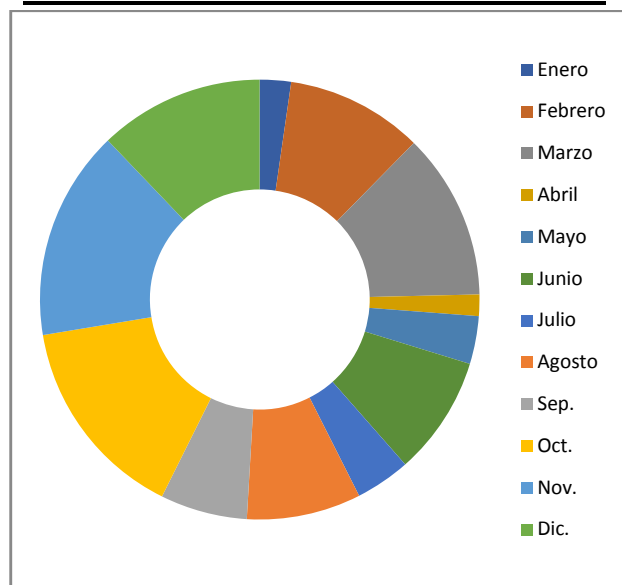

# INDICADORES MEDIOAMBIENTALES

Pág 1 de 2

Fecha:  
03/01/2018

El sistema de indicadores de **ASTRON PINTURAS Y LACADOS** refleja los resultados cuantitativos de nuestros compromisos ambientales en términos de consumos de recursos naturales, energéticos, generación de residuos y emisiones a la atmósfera. Estos indicadores se presentan en datos absolutos. El alcance de los indicadores incluye la instalación propia de **ASTRON PINTURAS Y LACADOS** sita en C\ Salinas, 12.

CONSUMO DE GASÓLEO (L)

CONSUMO DE LACA Y PINTURA(L)