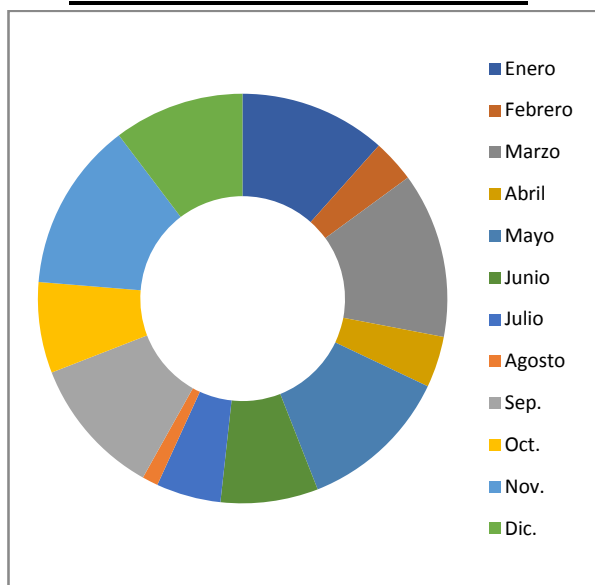

# INDICADORES MEDIOAMBIENTALES

Pág 1 de 2

Fecha:  
03/01/2018

El sistema de indicadores de **ASTRON PINTURAS Y LACADOS** refleja los resultados cuantitativos de nuestros compromisos ambientales en términos de consumos de recursos naturales, energéticos, generación de residuos y emisiones a la atmósfera. Estos indicadores se presentan en datos absolutos. El alcance de los indicadores incluye la instalación propia de **ASTRON PINTURAS Y LACADOS** sita en C\ Salinas, 12.

CONSUMO DE GASÓLEO (L)

CONSUMO DE LACA Y PINTURA(L)