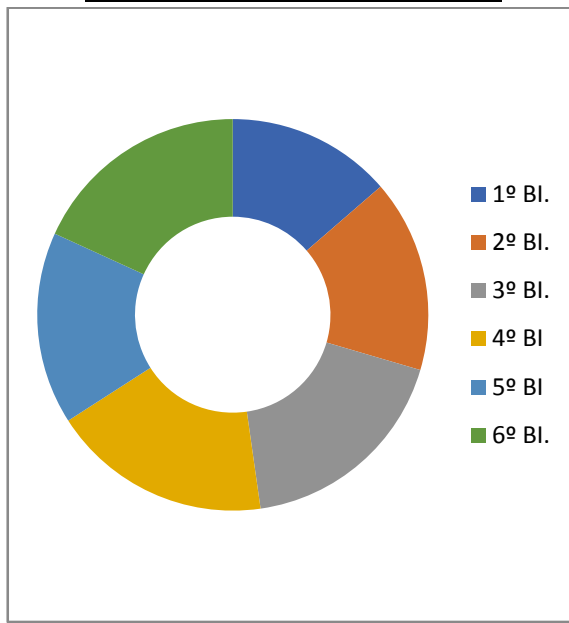

# INDICADORES MEDIOAMBIENTALES

Pág 1 de 2

Fecha:  
03/01/2018

El sistema de indicadores de **ASTRON PINTURAS Y LACADOS** refleja los resultados cuantitativos de nuestros compromisos ambientales en términos de consumos de recursos naturales, energéticos, generación de residuos y emisiones a la atmósfera. Estos indicadores se presentan en datos absolutos. El alcance de los indicadores incluye la instalación propia de **ASTRON PINTURAS Y LACADOS** sita en C\ Salinas, 12.

CONSUMO DE GASÓLEO (L)

CONSUMO DE LACA Y PINTURA(L)

# INDICADORES MEDIOAMBIENTALES

Pág 2 de 2

Fecha:  
03/01/2018

CONSUMO DE AGUA (M3)

CONSUMO ELÉCTRICO (KWH)

Ontígola a 03 de enero de 2019

Gerente de ASTRON

**ASTRON PINTURAS Y LACADOS, S.L.**  
Calle Salinas, 12. Pol. Ind. Los Albardiales  
45340 - ONTÍGOLA (TOLEDO)